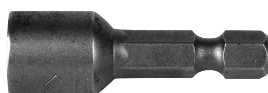

☐ Narzędzia - bity

☐ Końcówka typu PH.

Symbol	Opakowanie jednostkowe [szt./op.]	Opakowanie zbiorcze [op.]	
K-PH 01/10	10	20	
K-PH 02/10	10	20	
K-PH 03/10	10	20	

☐ Końcówka typu PH z ogranicznikiem do płyt gipsowo-kartonowych.

Symbol	Opakowanie jednostkowe [szt./op.]	Opakowanie zbiorcze [op.]	
K-PHO 02/02	2	20	

☐ Końcówka typu PZ.

Symbol	Opakowanie jednostkowe [szt./op.]	Opakowanie zbiorcze [op.]	
K-PZ 01/10	10	20	
K-PZ 02/10	10	20	
K-PZ 03/10	10	20	
K-PZ 04/10	10	20	

☐ Końcówka typu TORX.

Symbol	Opakowanie jednostkowe [szt./op.]	Opakowanie zbiorcze [op.]	
K-TX 25/05	5	20	
K-TX 30/05	5	20	

☐ Końcówka magnetyczna do wkrętów farmerskich.

Symbol	Opakowanie jednostkowe [szt./op.]	Opakowanie zbiorcze [op.]	
K-SM 08/01	1	20	
K-SM 10/01	1	20	
K-SM 13/01	1	20	