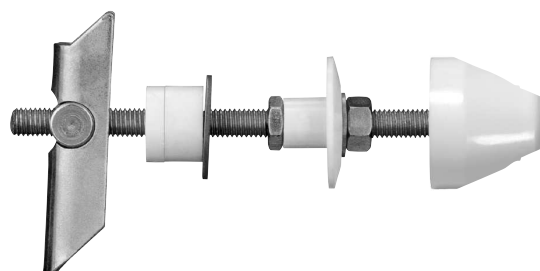

❑ Zamocowania sanitarne do ścian gipsowo-kartonowych

Zestaw do mocowania umywalki do ścian z płyt gipsowo-kartonowych. W skład zestawu wchodzi plastikowa podkładka zabezpieczająca ceramikę przed pęknięciem przy dokręcaniu.

Symbol	Średnica wiercenia [mm]	Opakowanie jednostkowe [kpl]	Opakowanie zbiorcze [kpl]
SA-U3	20	1	50

Zestaw do mocowania pisuaru do ścian z płyt gipsowo-kartonowych. W skład zestawu wchodzi plastikowa podkładka zabezpieczająca ceramikę przed pęknięciem przy dokręcaniu oraz ozdobne kapturki w kolorze białym lub chromowane.

Symbol	Średnica wiercenia [mm]	Opakowanie jednostkowe [kpl]	Opakowanie zbiorcze [kpl]
SA-X3 BIAŁY	20	1	50
SA-X3 CHROM	20	1	50

Sposób montażu