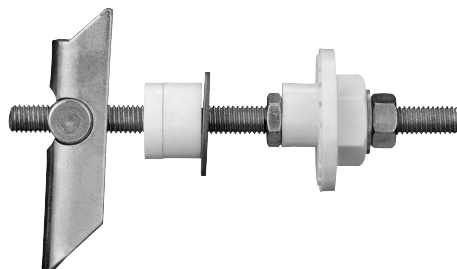

❑ Zamocowania sanitarne do ścian gipsowo-kartonowych

Zestaw do mocowania umywalki do ścian z płyt gipsowo-kartonowych. W skład zestawu wchodzi plastikowa podkładka zabezpieczająca ceramikę przed pęknięciem przy dokręcaniu.

Symbol	Średnica wiercenia [mm]	Opakowanie jednostkowe [kpl]	Opakowanie zbiorcze [kpl]
SA-U3	20	1	50

Zestaw do mocowania pisuaru do ścian z płyt gipsowo-kartonowych. W skład zestawu wchodzi plastikowa podkładka zabezpieczająca ceramikę przed pęknięciem przy dokręcaniu oraz ozdobne kapturki w kolorze białym lub chromowane.

Symbol	Średnica wiercenia [mm]	Opakowanie jednostkowe [kpl]	Opakowanie zbiorcze [kpl]
SA-X3 BIAŁY	20	1	50
SA-X3 CHROM	20	1	50

Sposób montażu